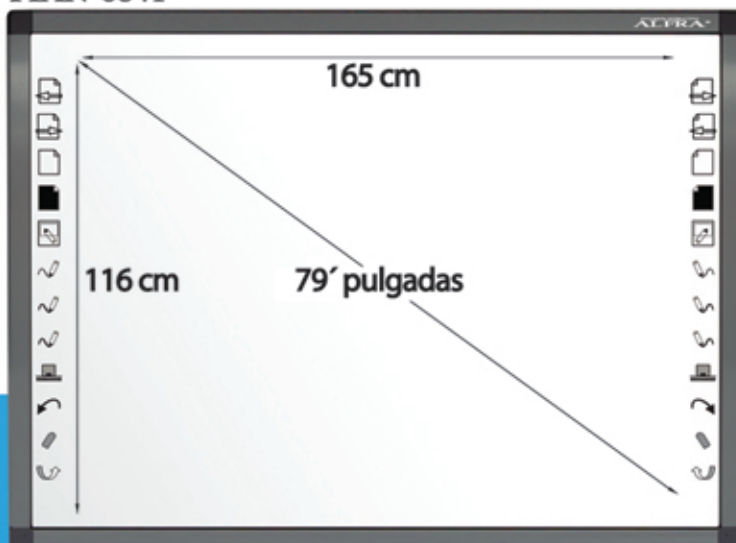

PINTARRÓN® INTERACTIVO

Dando
vida a sus
presentaciones

Ayudando a las
empresas
y a los
educadores
a crear,
guardar
y compartir
presentaciones
interactivas

CARACTERÍSTICAS

- TECNOLOGÍA INFRARROJO
- DIMENSIÓN EN DIAGONAL 79"
- 10 AÑOS DE GARANTÍA EN SUPERFICIE
- SUPERFICIE METÁLICA PORCELANIZADA
- FUNCIONA COMO PINTARRÓN
- RESISTENTE A LAS MANCHAS Y RAYONES
- SOFTWARE AMIGABLE EN 23 IDIOMAS
- HECHO EN MÉXICO

DIMENSIONES: 127 X 176.5 X 2.9 CM
AREA INTERACTIVA: 165 X 116 CM
AREA VISUAL: 79" (201.6 CM)

PIAN-6841

Anime sus juntas y **mejore** la participación

ALFRA MR

PINTARRÓN® INTERACTIVO

SOFTWARE DE INSTALACIÓN